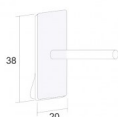

Samoprzylepna podstawka do flag 362-4

Ocena: Nie ma jeszcze oceny

[Zapytaj o produkt](#)

Opis

Prostokątna, samoprzylepna podstawka do flag wewnętrznych.
Umożliwia mocowanie flagi do podłogi pod kątem 90 stopni.

Maks. rekomendowana długość rurki: 500 mm.

Opakowanie: 50 szt.

Ze względu na różnorodność podłogi zalecamy wykonanie próby produktu przed jego użyciem.

Próbki wysyłamy bezpłatnie.